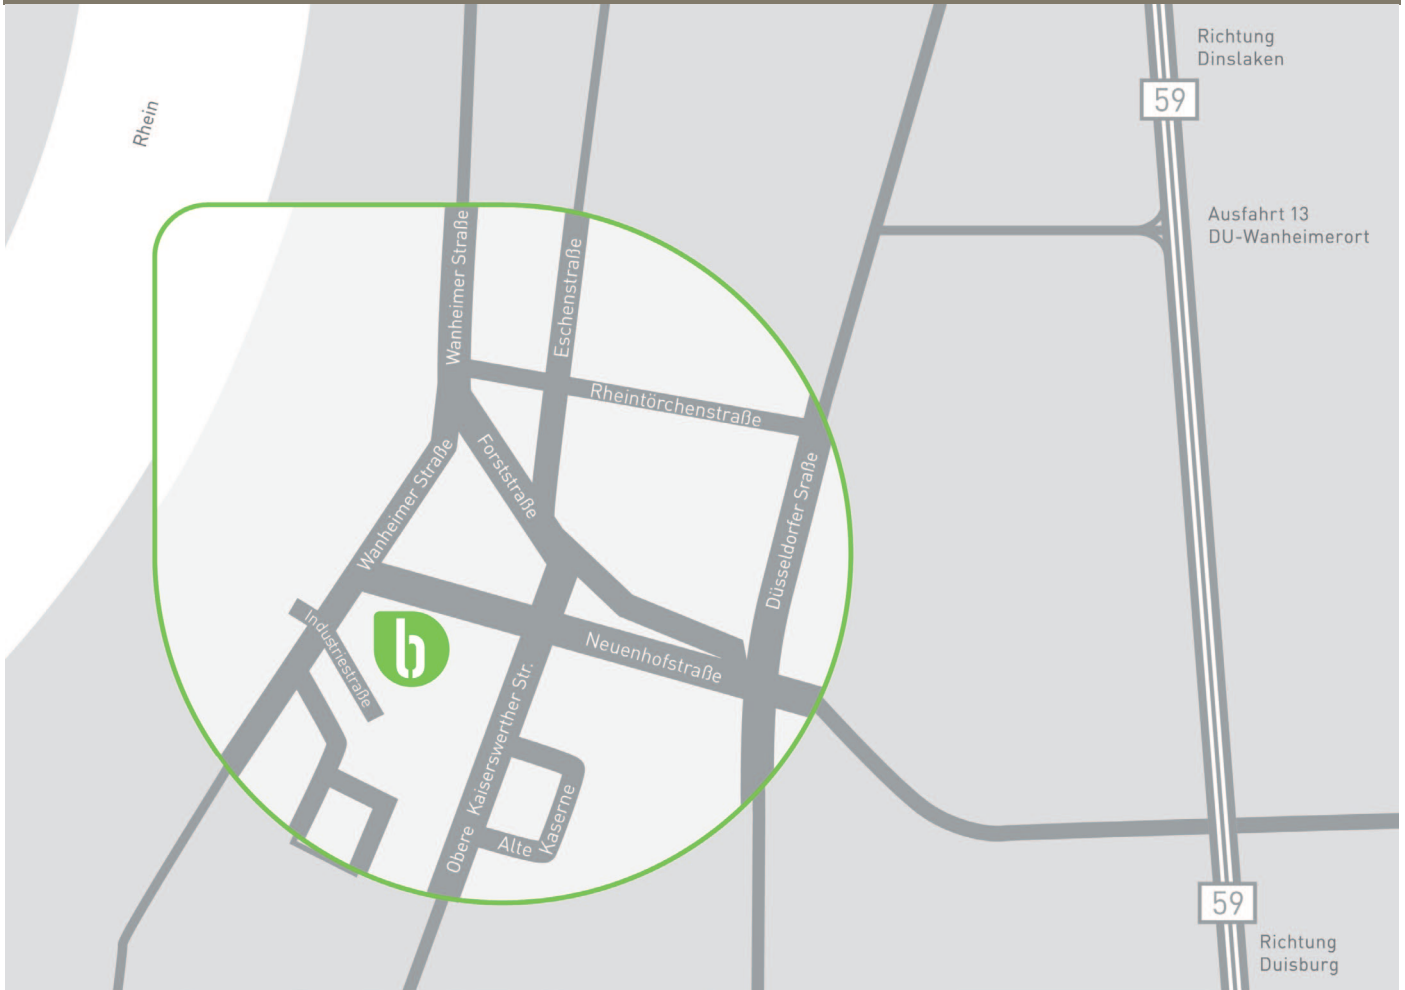

# Ihr Weg zum Bremer & Leguil Lager

## Mit dem Auto

Verlassen Sie die A59 an der Ausfahrt 13 DU-Wanheimerort. Aus Richtung Duisburg kommend biegen Sie rechts ab. Aus Richtung Düsseldorf kommend biegen Sie links ab. Sie befinden sich nun auf der Wacholderstraße und folgen dieser. An der zweiten Ampel biegen Sie links in die Düsseldorfstraße ein. Folgen Sie dem Straßenverlauf für ca. 1,5 km. Biegen Sie an der Ampel rechts in die Neuenhofstraße ein. Folgen Sie dem Straßenverlauf über die nächste Kreuzung hinweg. Nach ca. 300m befindet sich das Bremer & Leguil Lager mit der Hausnummer 101 auf der linken Seite.

## Hinweis zur Navigationseingabe:

Bitte geben Sie in Ihrem Navigationsgerät „Neuenhofstraße 90“ ein, da die korrekte Hausnummer 101 zu einer verschlossenen Einfahrt führt.

**Bremer & Leguil Lager**  
Neuenhofstr. 101  
47055 Duisburg-Wanheimerort