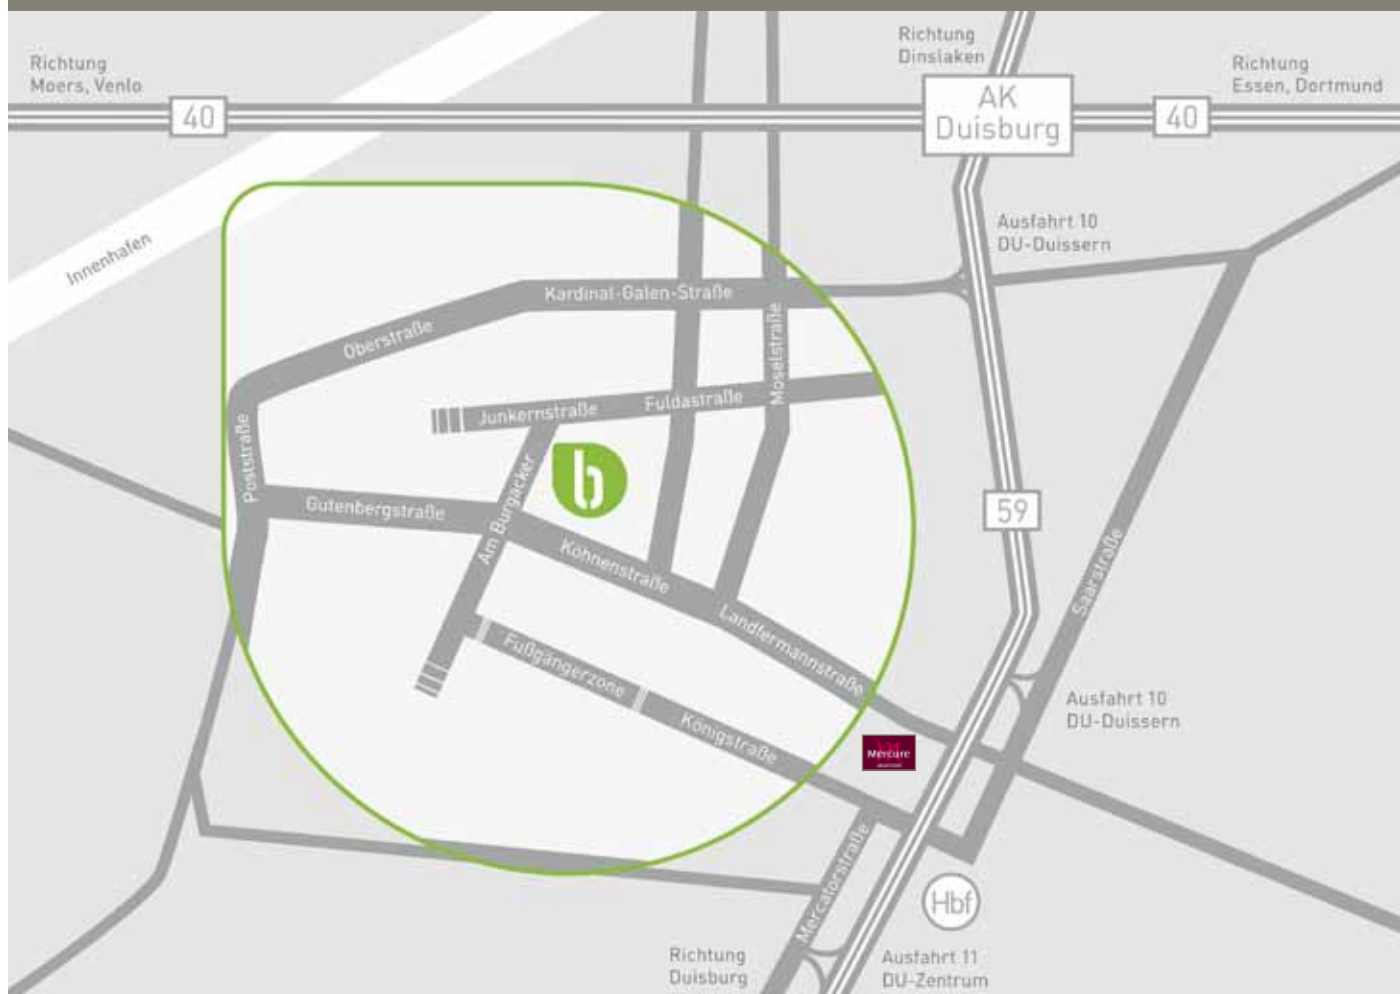

# Ihr Weg zu Bremer & Leguil

## Mit dem Zug

Bremer & Leguil befindet sich 10 Gehminuten vom Bahnhof entfernt. Vom Hauptaussgang gehen Sie über den Bahnhofsvorplatz hinweg und folgen nach rechts der Mercatorstraße. Gehen Sie dann links in die Königsstraße (Fußgängerzone). Am Rundbrunnen „Lifesaver“ biegen Sie rechts in die Straße „Am Burgacker“. Nach der Ampelquerung befindet sich Bremer & Leguil in 50m auf der rechten Seite.

### Aus Richtung Düsseldorf:

Verlassen Sie die A59 an der Ausfahrt 10 DU-Duisern. Biegen Sie rechts ab und folgen der Straße. An der nächsten Ampel biegen Sie rechts in die Landfermannstraße. Folgen Sie dem Straßenverlauf und biegen Sie nach der dritten Ampel rechts in die Straße „Am Burgacker“ ein.

### Aus Richtung Dinslaken:

Verlassen Sie die A59 an der Ausfahrt 10 DU-Duisern. Biegen Sie rechts ab und folgen dem Straßenverlauf bis zur dritten Straße links. Dort biegen Sie in die Moselstraße ab. An der nächsten Kreuzung rechts in die Fuldastraße. Nach ca. 100m biegen Sie links in „Am Burgacker“ ein.